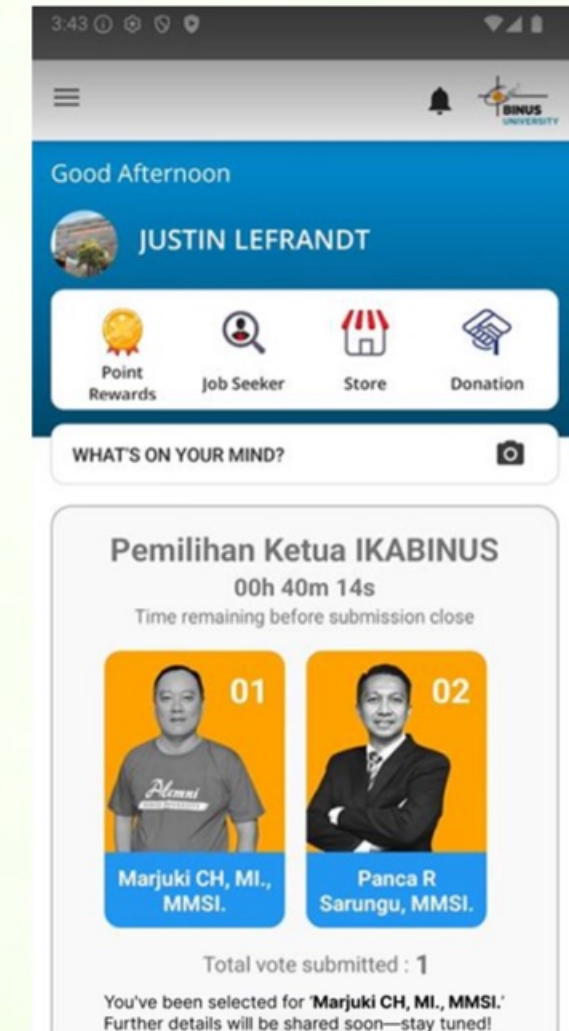

How to Vote on Mobile?

Bagaimana cara Vote secara Mobile?

Android

Akan ada Widget pada Halaman Home Android, saat Alumni click 'Vote Now' maka akan langsung redirect ke Timeline Web Apps

Untuk syarat dan ketentuan akan mengikuti Web Apps

Setelah Alumni berhasil Voting, maka tombol 'Vote Now' akan diganti menjadi Wording pilihan kandidat Alumni yang dipilih.