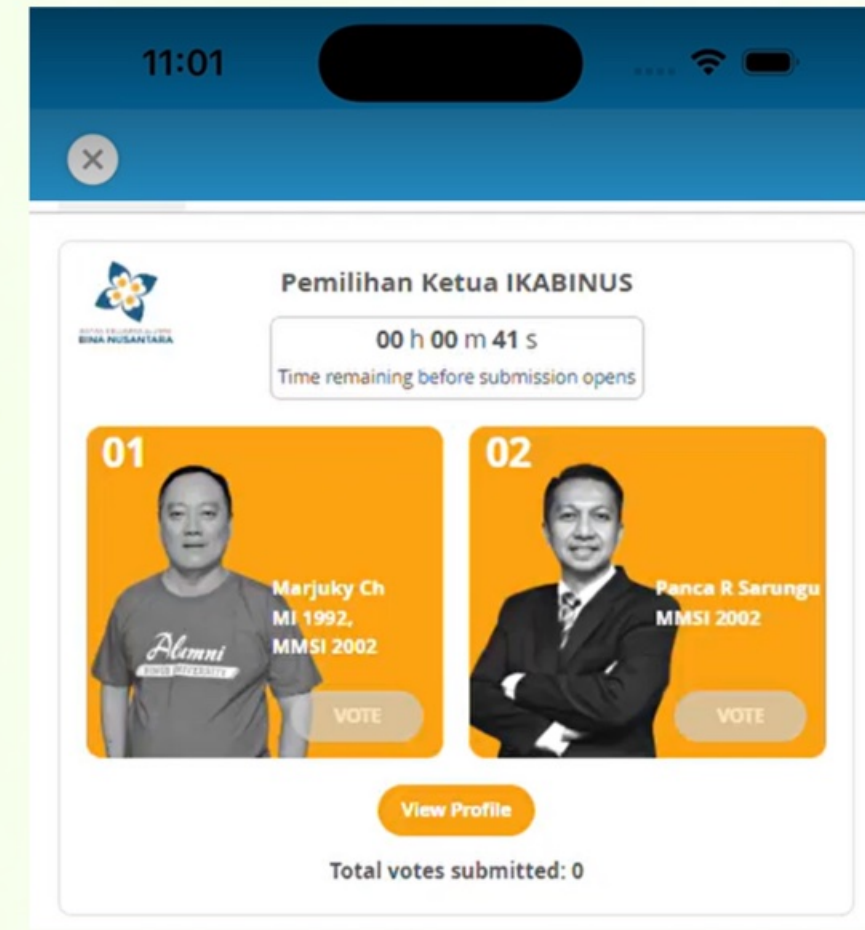

How to Vote on Mobile?

Bagaimana cara Vote secara Mobile?

iOS

Akan ada Icon 'Vote Here', Alumni diharapkan untuk click pada Icon tersebut untuk diarahkan ke Timeline Web Apps

Untuk syarat dan ketentuan akan mengikuti Web Apps