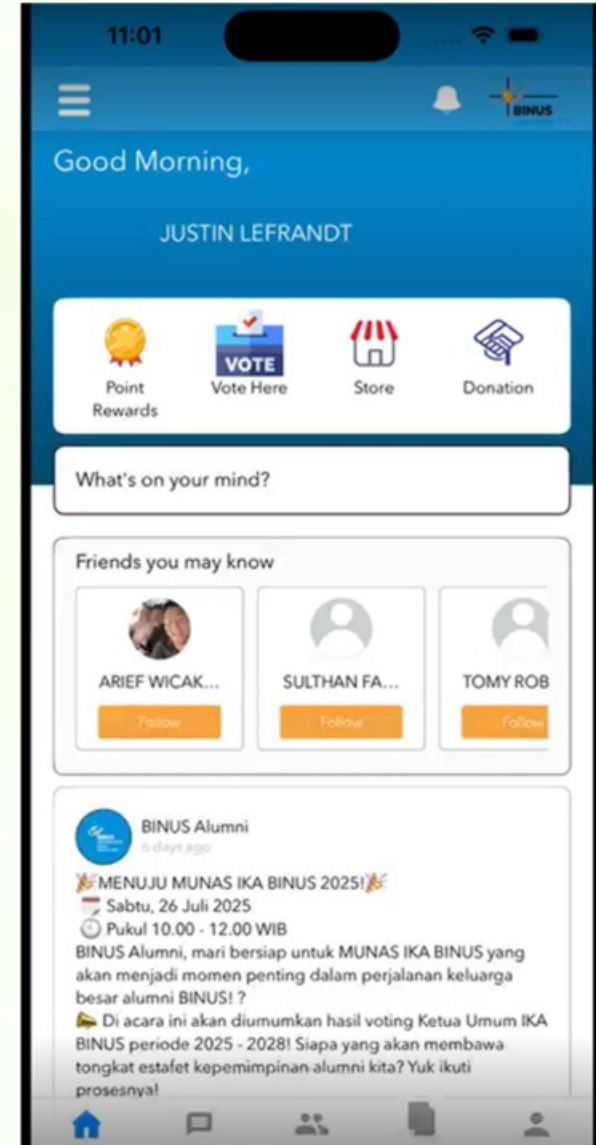

How to Vote?

Bagaimana cara Vote?

Sesuai dengan tampilan di bawah ini. Suara Anda telah terekam. Tunggu info hingga voting selesai.

 **Pemilihan Ketua IKABINUS**

09 h 27 m 58 s
Time remaining before vote ends

Thank you, you have chosen 
Please wait until the voting period ends

Total votes submitted: 1

*Angka total suara mencerminkan keseluruhan partisipasi pemilih,
bukan jumlah suara untuk kandidat pilihan Anda.

How to Vote on Mobile?

Bagaimana cara Vote secara Mobile?

Android

Akan ada Widget pada Halaman Home Android, saat Alumni click 'Vote Now' maka akan langsung redirect ke Timeline Web Apps

Untuk syarat dan ketentuan akan mengikuti Web Apps

Setelah Alumni berhasil Voting, maka tombol 'Vote Now' akan diganti menjadi Wording pilihan kandidat Alumni yang dipilih.

How to Vote on Mobile?

Bagaimana cara Vote secara Mobile?

iOS

Akan ada Icon 'Vote Here', Alumni diharapkan untuk click pada Icon tersebut untuk diarahkan ke Timeline Web Apps