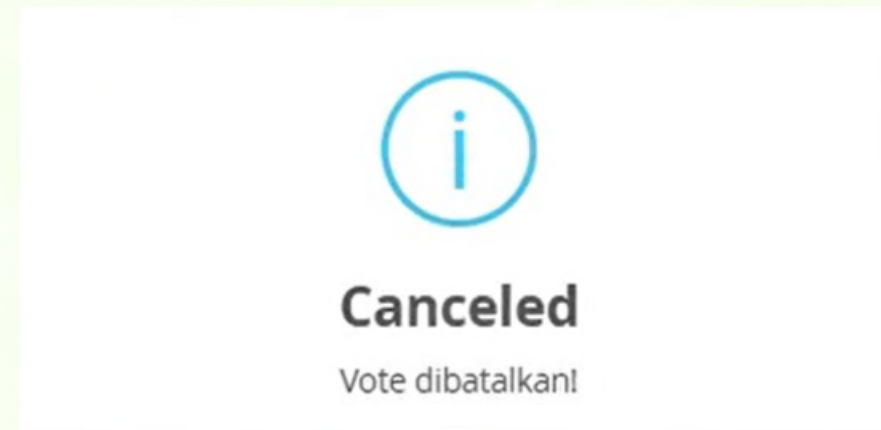

How to Vote?

Bagaimana cara Vote?

Click one candidate that suites your preferences.
Klik salah satu kandidat yang sesuai dengan preferensi anda.