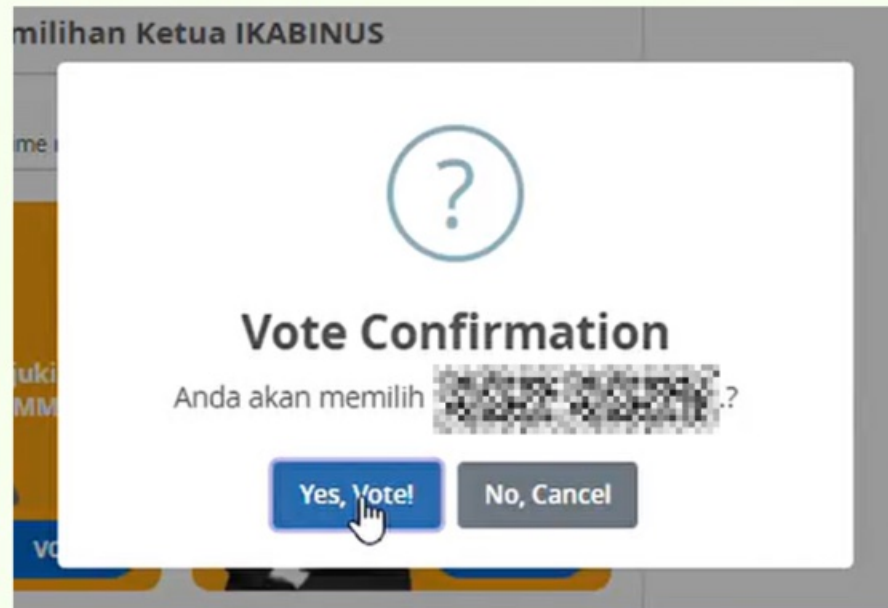

After Vote Open

Akan ditampilkan countdown hingga waktu voting ditutup. Alumni diharapkan untuk membuka profil masing-masing kandidat terlebih dahulu sebelum memberikan suara.

Apabila alumni belum membuka profil kandidat, maka tombol Vote tidak akan aktif..

How to Vote?

Bagaimana cara Vote?

View Profile (PDF Viewer)

Profil Kandidat tersedia dalam format PDF. Alumni diharapkan membacanya dengan cermat sebelum memilih.

After Vote Open (Profile candidate viewed)

Setelah alumni membuka profil semua kandidat, tombol Vote akan muncul dan dapat digunakan untuk memberikan suara.

How to Vote?

Bagaimana cara Vote?

Click one candidate that suites your preferences.
Klik salah satu kandidat yang sesuai dengan preferensi anda.