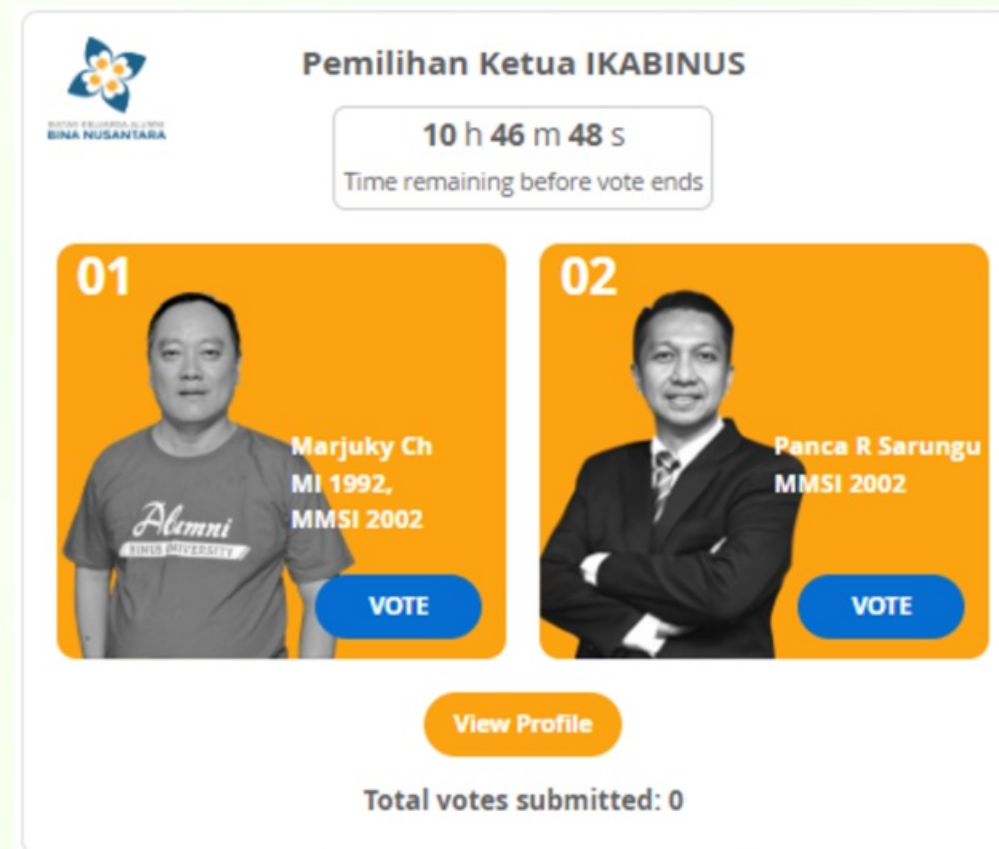

How to Vote?

Bagaimana cara Vote?

View Profile (PDF Viewer)

Profil Kandidat tersedia dalam format PDF. Alumni diharapkan membacanya dengan cermat sebelum memilih.

After Vote Open (Profile candidate viewed)

Setelah alumni membuka profil semua kandidat, tombol Vote akan muncul dan dapat digunakan untuk memberikan suara.

How to Vote?

Bagaimana cara Vote?

Click one candidate that suites your preferences.
Klik salah satu kandidat yang sesuai dengan preferensi anda.