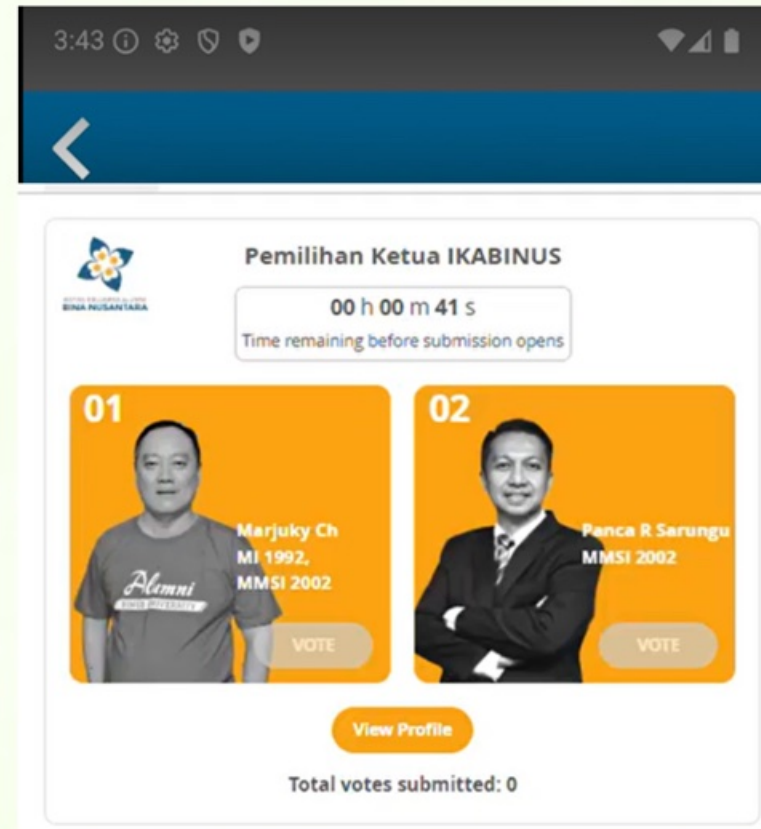

How to Vote on Mobile?

Bagaimana cara Vote secara Mobile?

Android

Akan ada Widget pada Halaman Home Android, saat Alumni click 'Vote Now' maka akan langsung redirect ke Timeline Web Apps

Untuk syarat dan ketentuan akan mengikuti Web Apps

Setelah Alumni berhasil Voting, maka tombol 'Vote Now' akan diganti menjadi Wording pilihan kandidat Alumni yang dipilih.