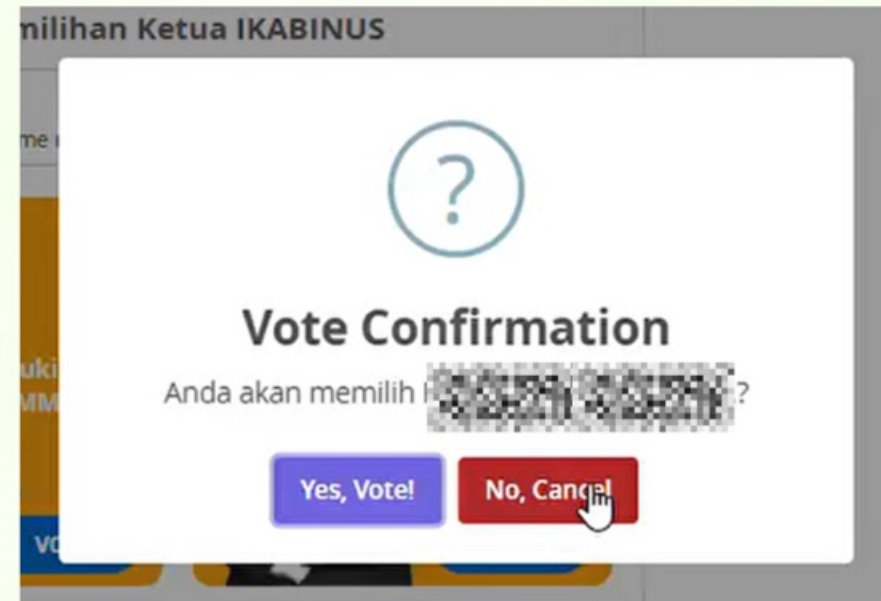

After Vote Open

Akan ditampilkan countdown hingga waktu voting ditutup. Alumni diharapkan untuk membuka profil masing-masing kandidat terlebih dahulu sebelum memberikan suara.

Apabila alumni belum membuka profil kandidat, maka tombol Vote tidak akan aktif..

How to Vote?

Bagaimana cara Vote?

View Profile (PDF Viewer)

Profil Kandidat tersedia dalam format PDF. Alumni diharapkan membacanya dengan cermat sebelum memilih.

After Vote Open (Profile candidate viewed)

Setelah alumni membuka profil semua kandidat, tombol Vote akan muncul dan dapat digunakan untuk memberikan suara.

How to Vote?

Bagaimana cara Vote?

Click one candidate that suites your preferences.
Klik salah satu kandidat yang sesuai dengan preferensi anda.