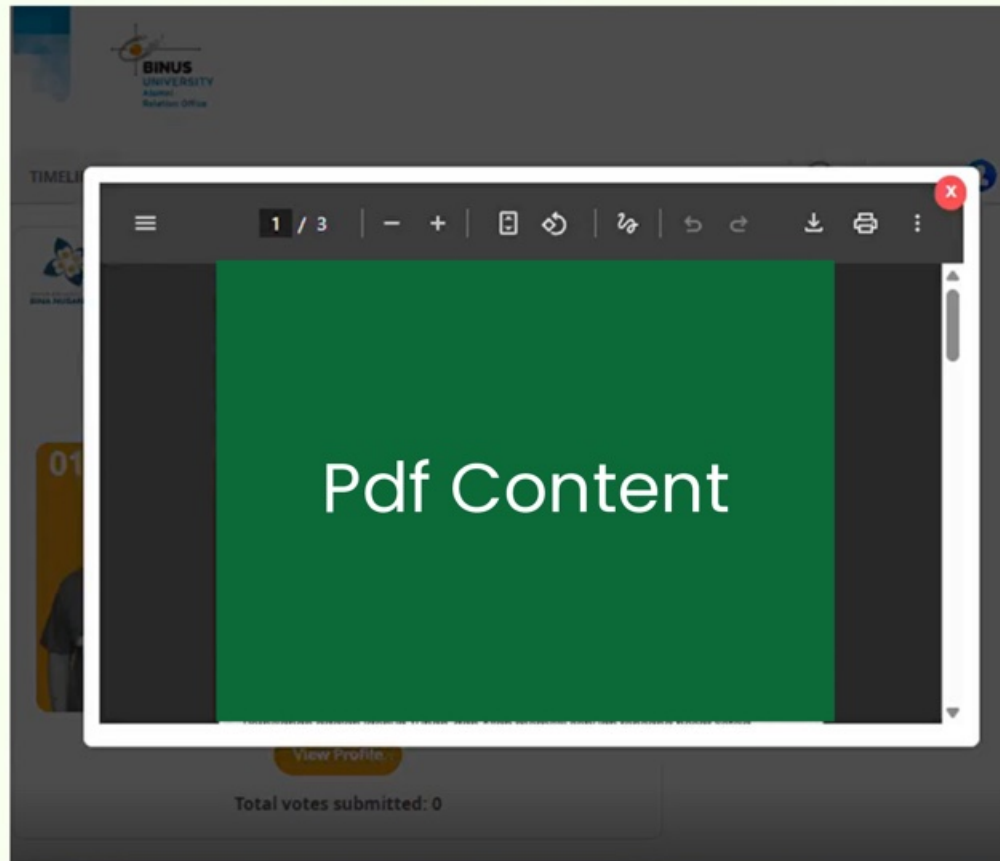

How to Vote?

Bagaimana cara Vote?

View Profile (PDF Viewer)